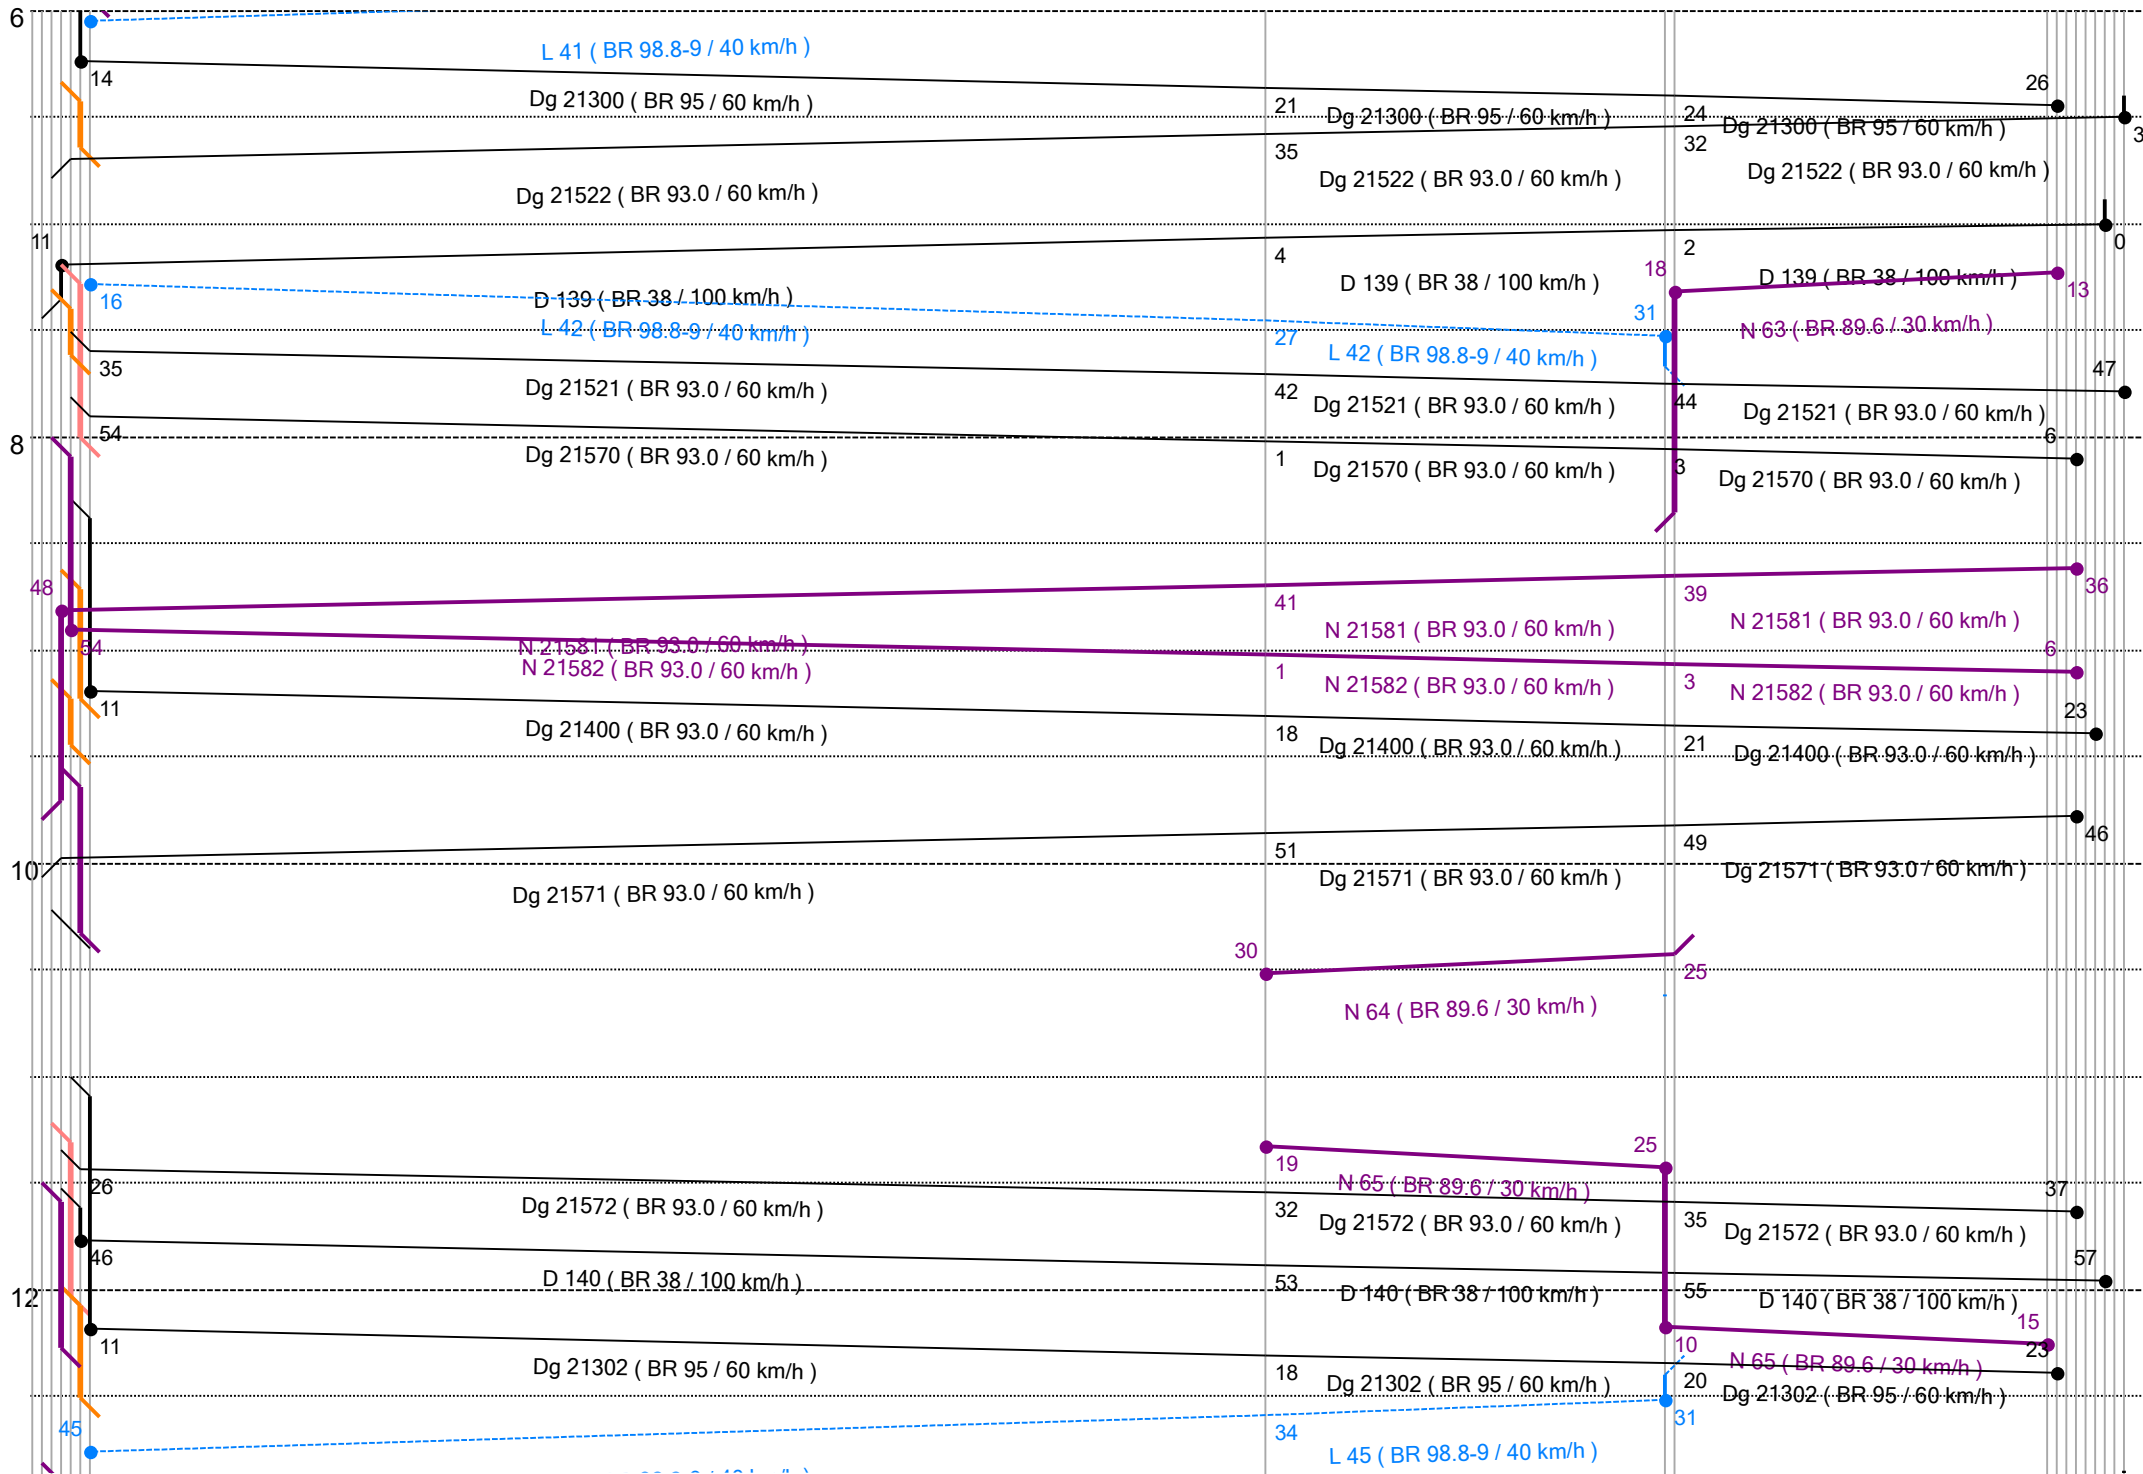

FIH

HPG

WAL

BRCH