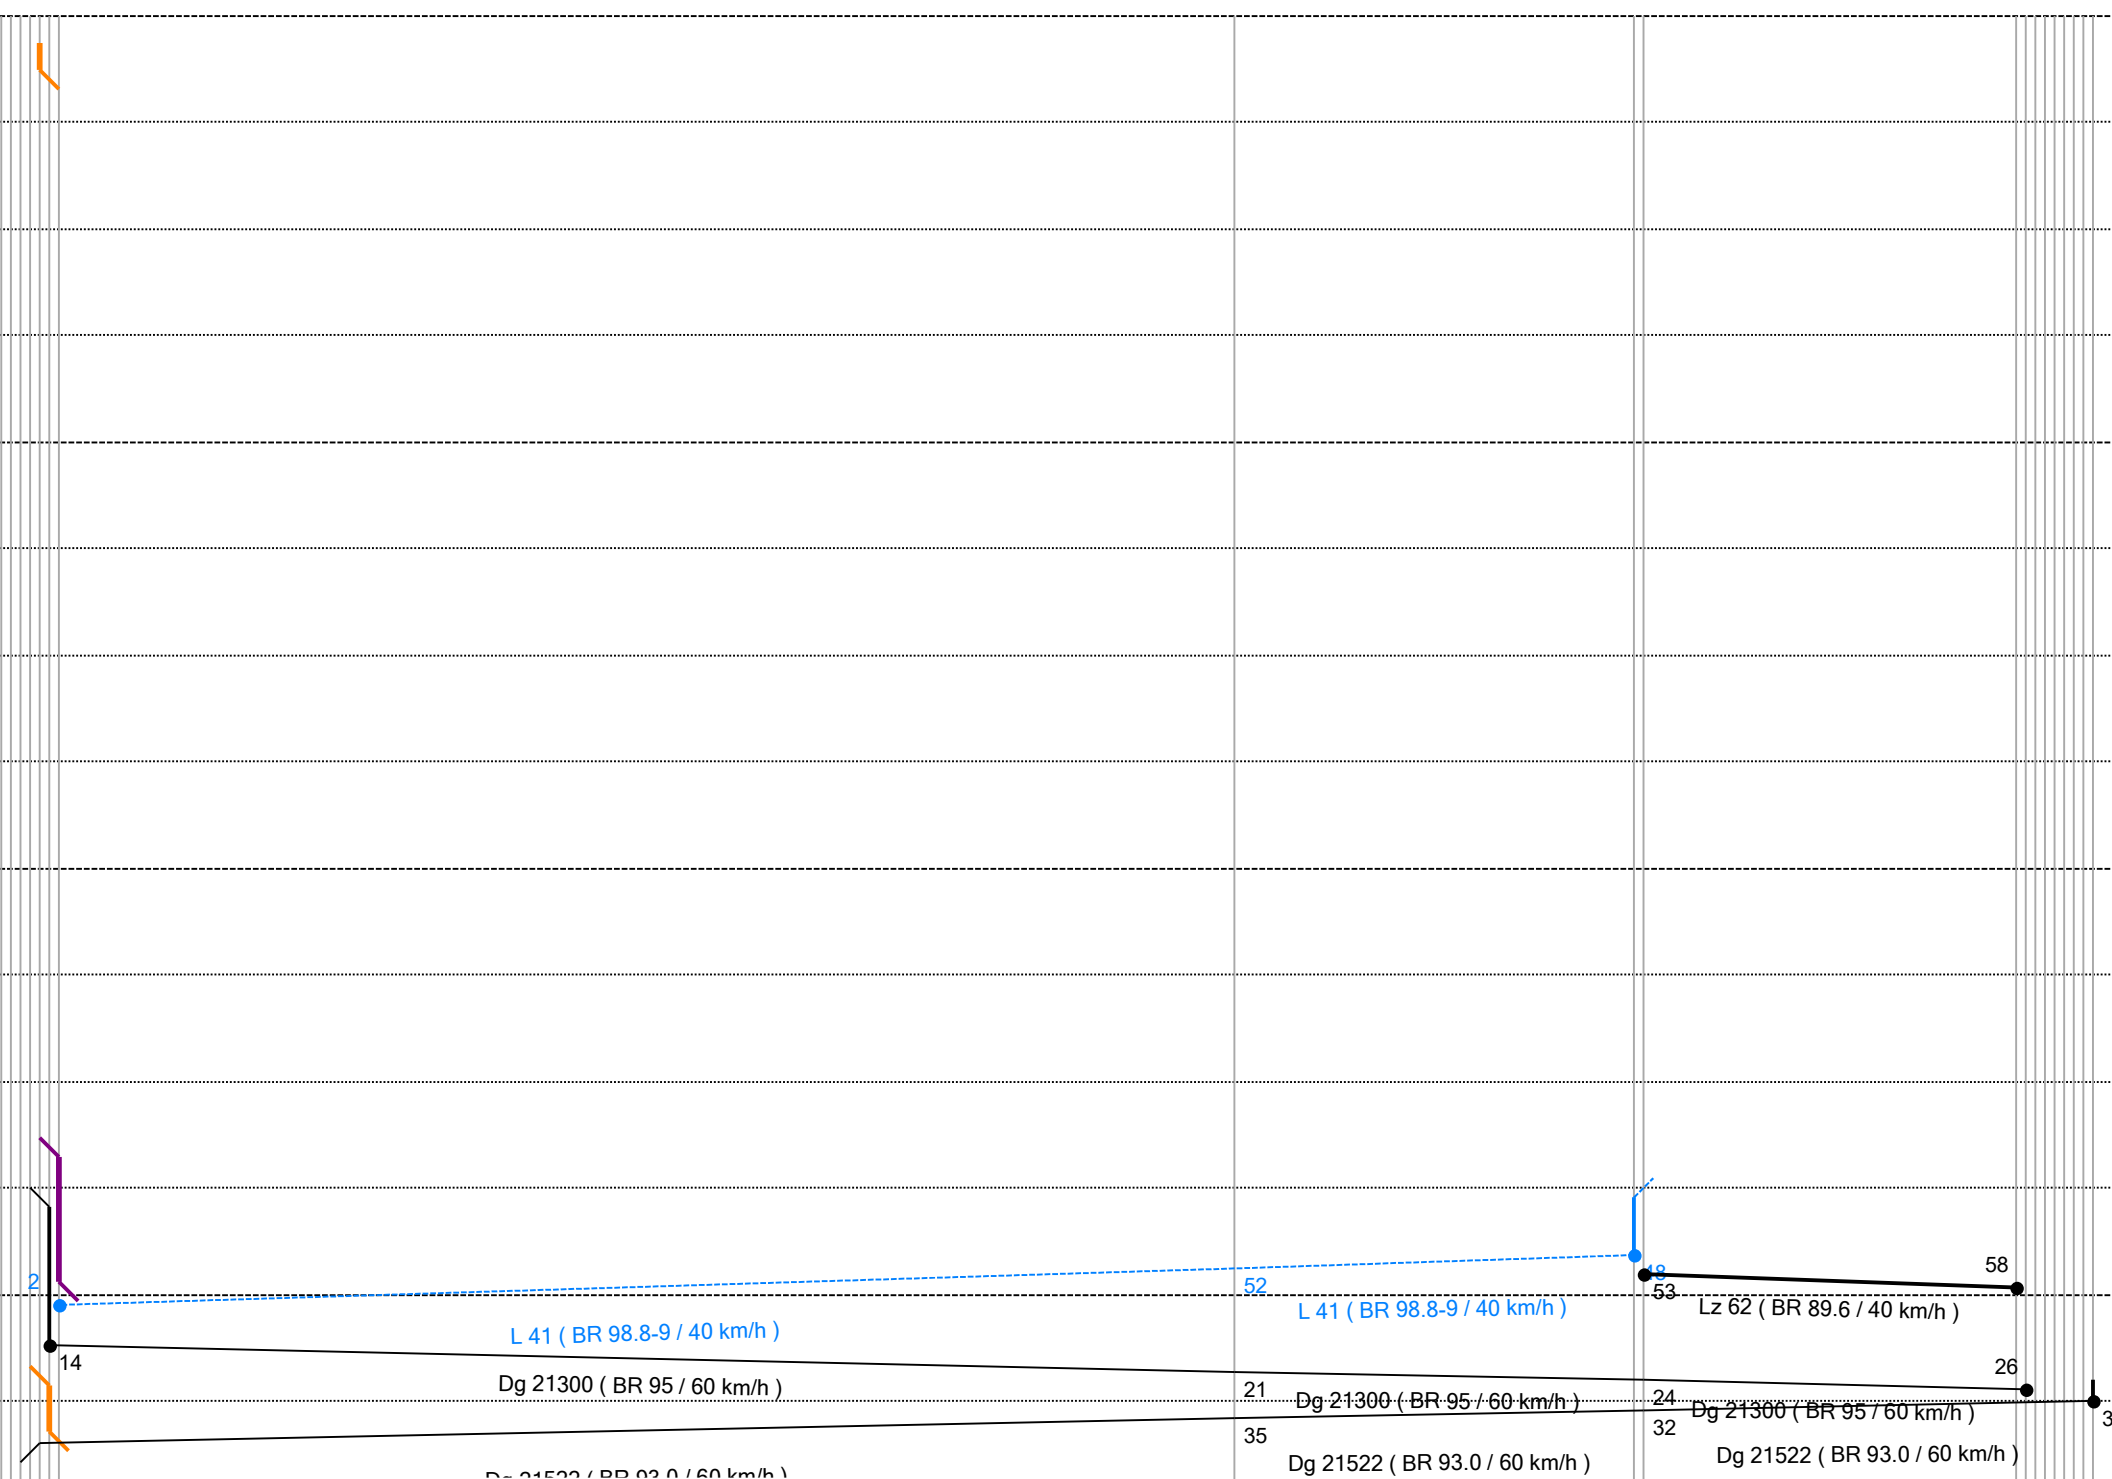

L 41 (BR 98.8-9 / 40 km/h)

Dg 21300 (BR 95 / 60 km/h)

Dg 21522 (BR 93.0 / 60 km/h)

Lz 62 (BR 89.6 / 40 km/h)

Dg 21300 (BR 95 / 60 km/h)

Dg 21522 (BR 93.0 / 60 km/h)

FIH

HPG