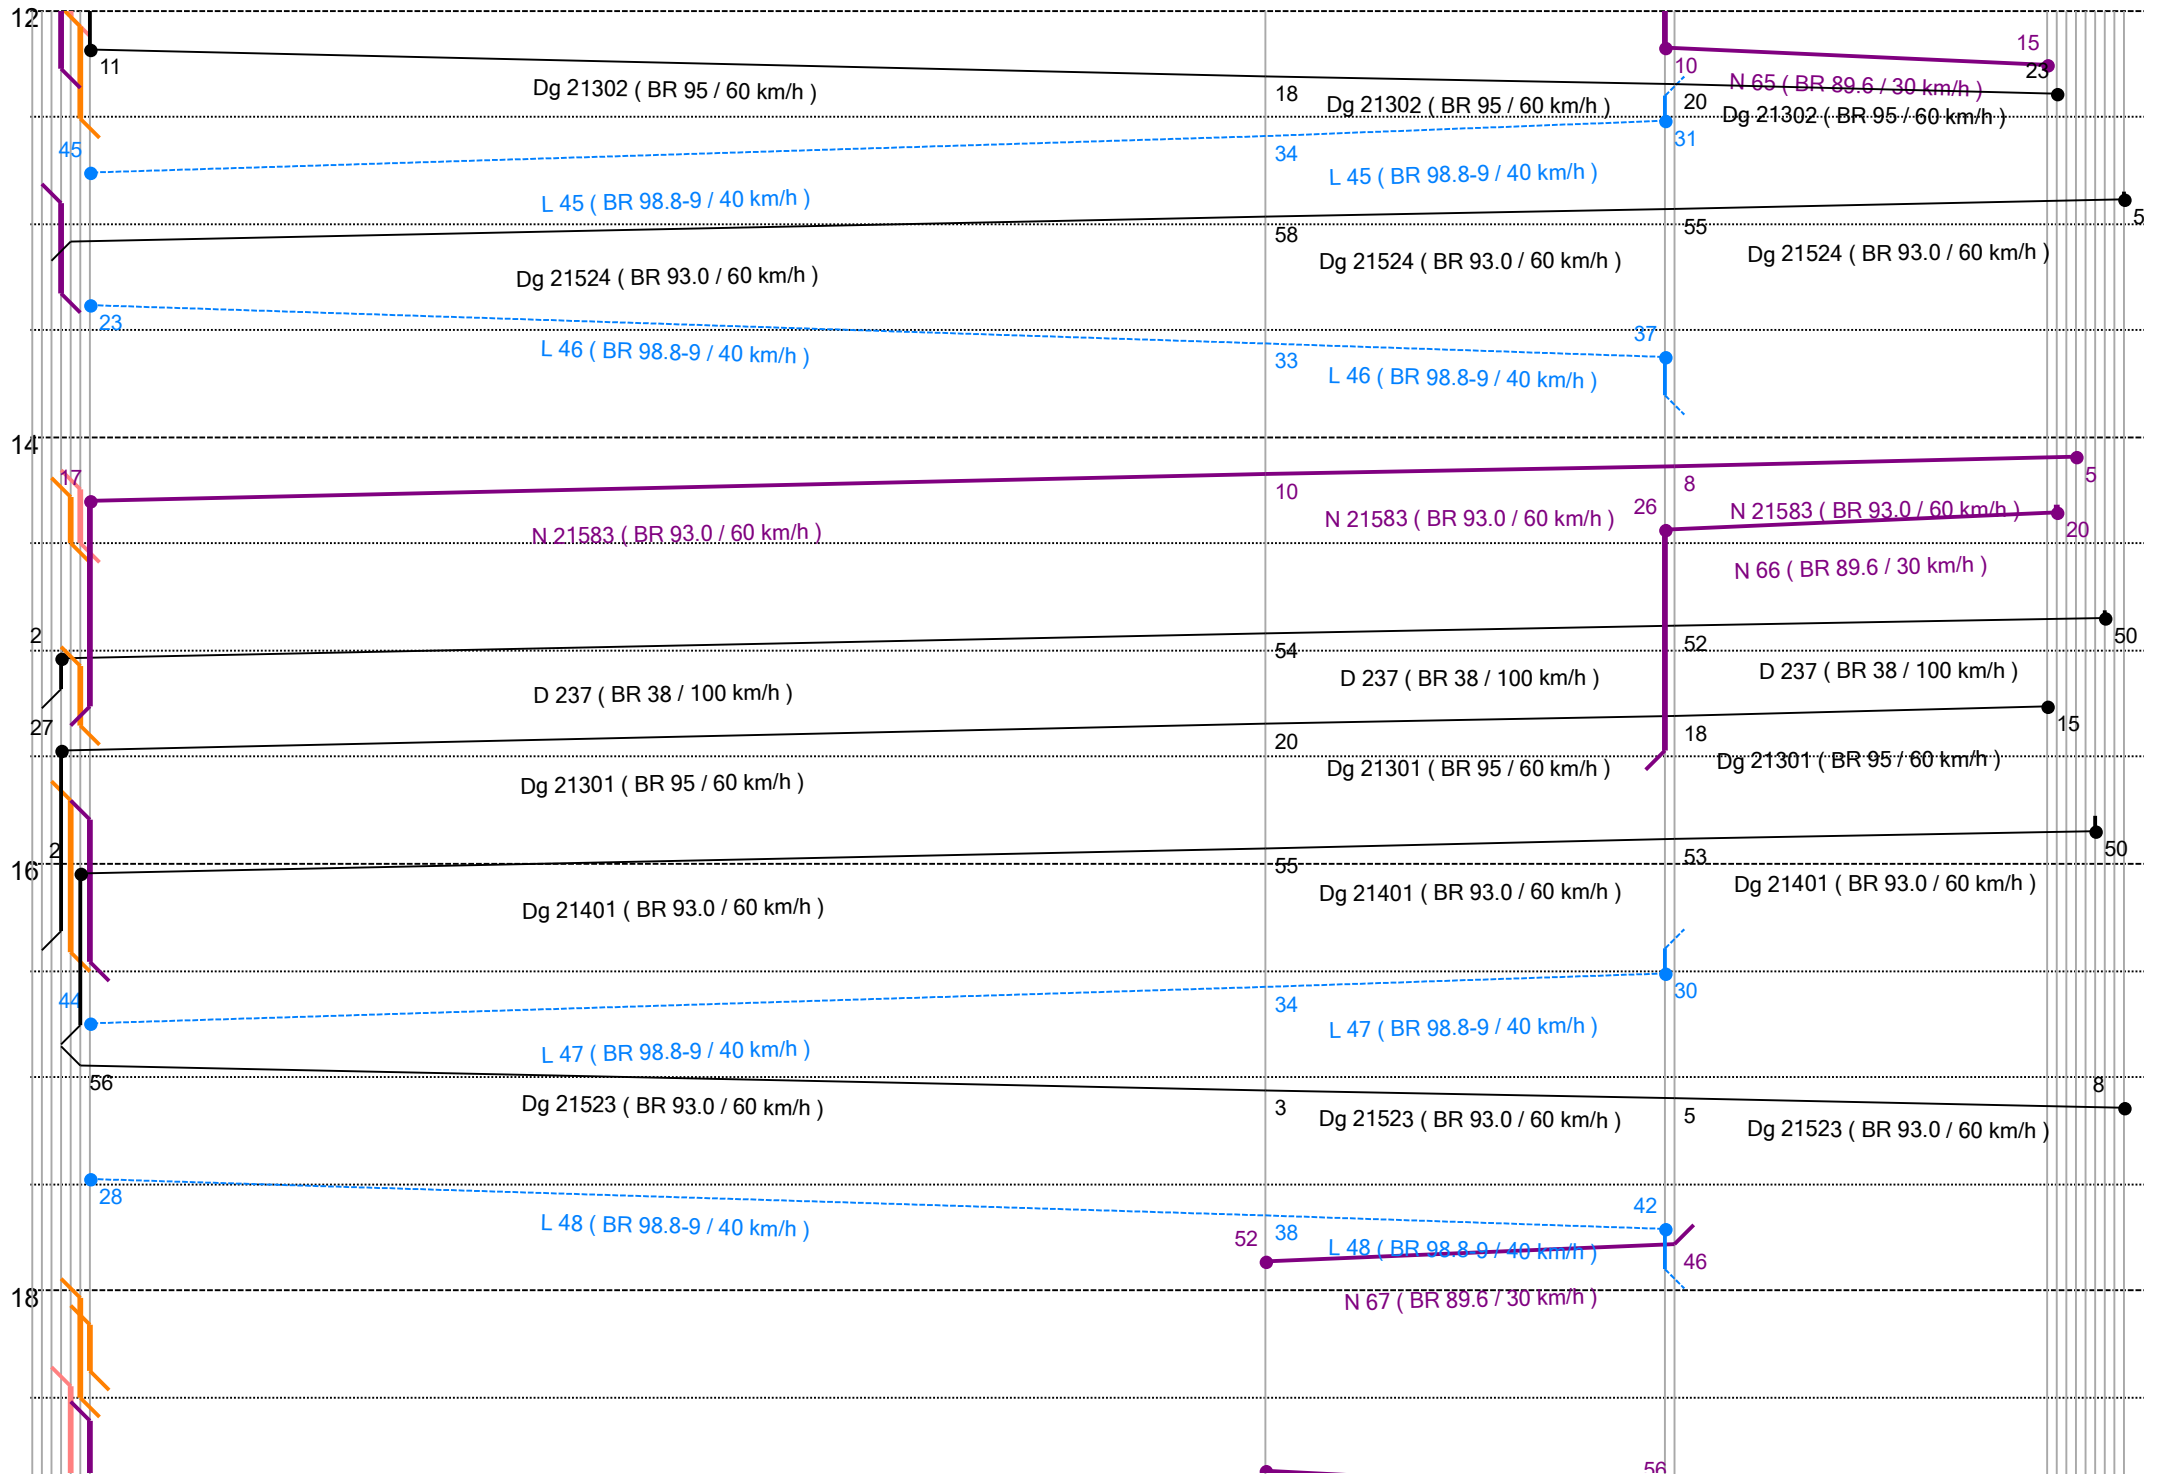

24

32

58

26

3

L 41 (BR 98.8-9 / 40 km/h)

Dg 21300 (BR 95 / 60 km/h)

Dg 21522 (BR 93.0 / 60 km/h)

L 41 (BR 98.8-9 / 40 km/h)

Dg 21300 (BR 95 / 60 km/h)

Dg 21522 (BR 93.0 / 60 km/h)

Lz 62 (BR 89.6 / 40 km/h)

Dg 21300 (BR 95 / 60 km/h)

Dg 21522 (BR 93.0 / 60 km/h)

FIH

HPG

WAL

BRCH

FIH

HPG

WAL

BRCH

FIH

HPG

WAL

BRCH