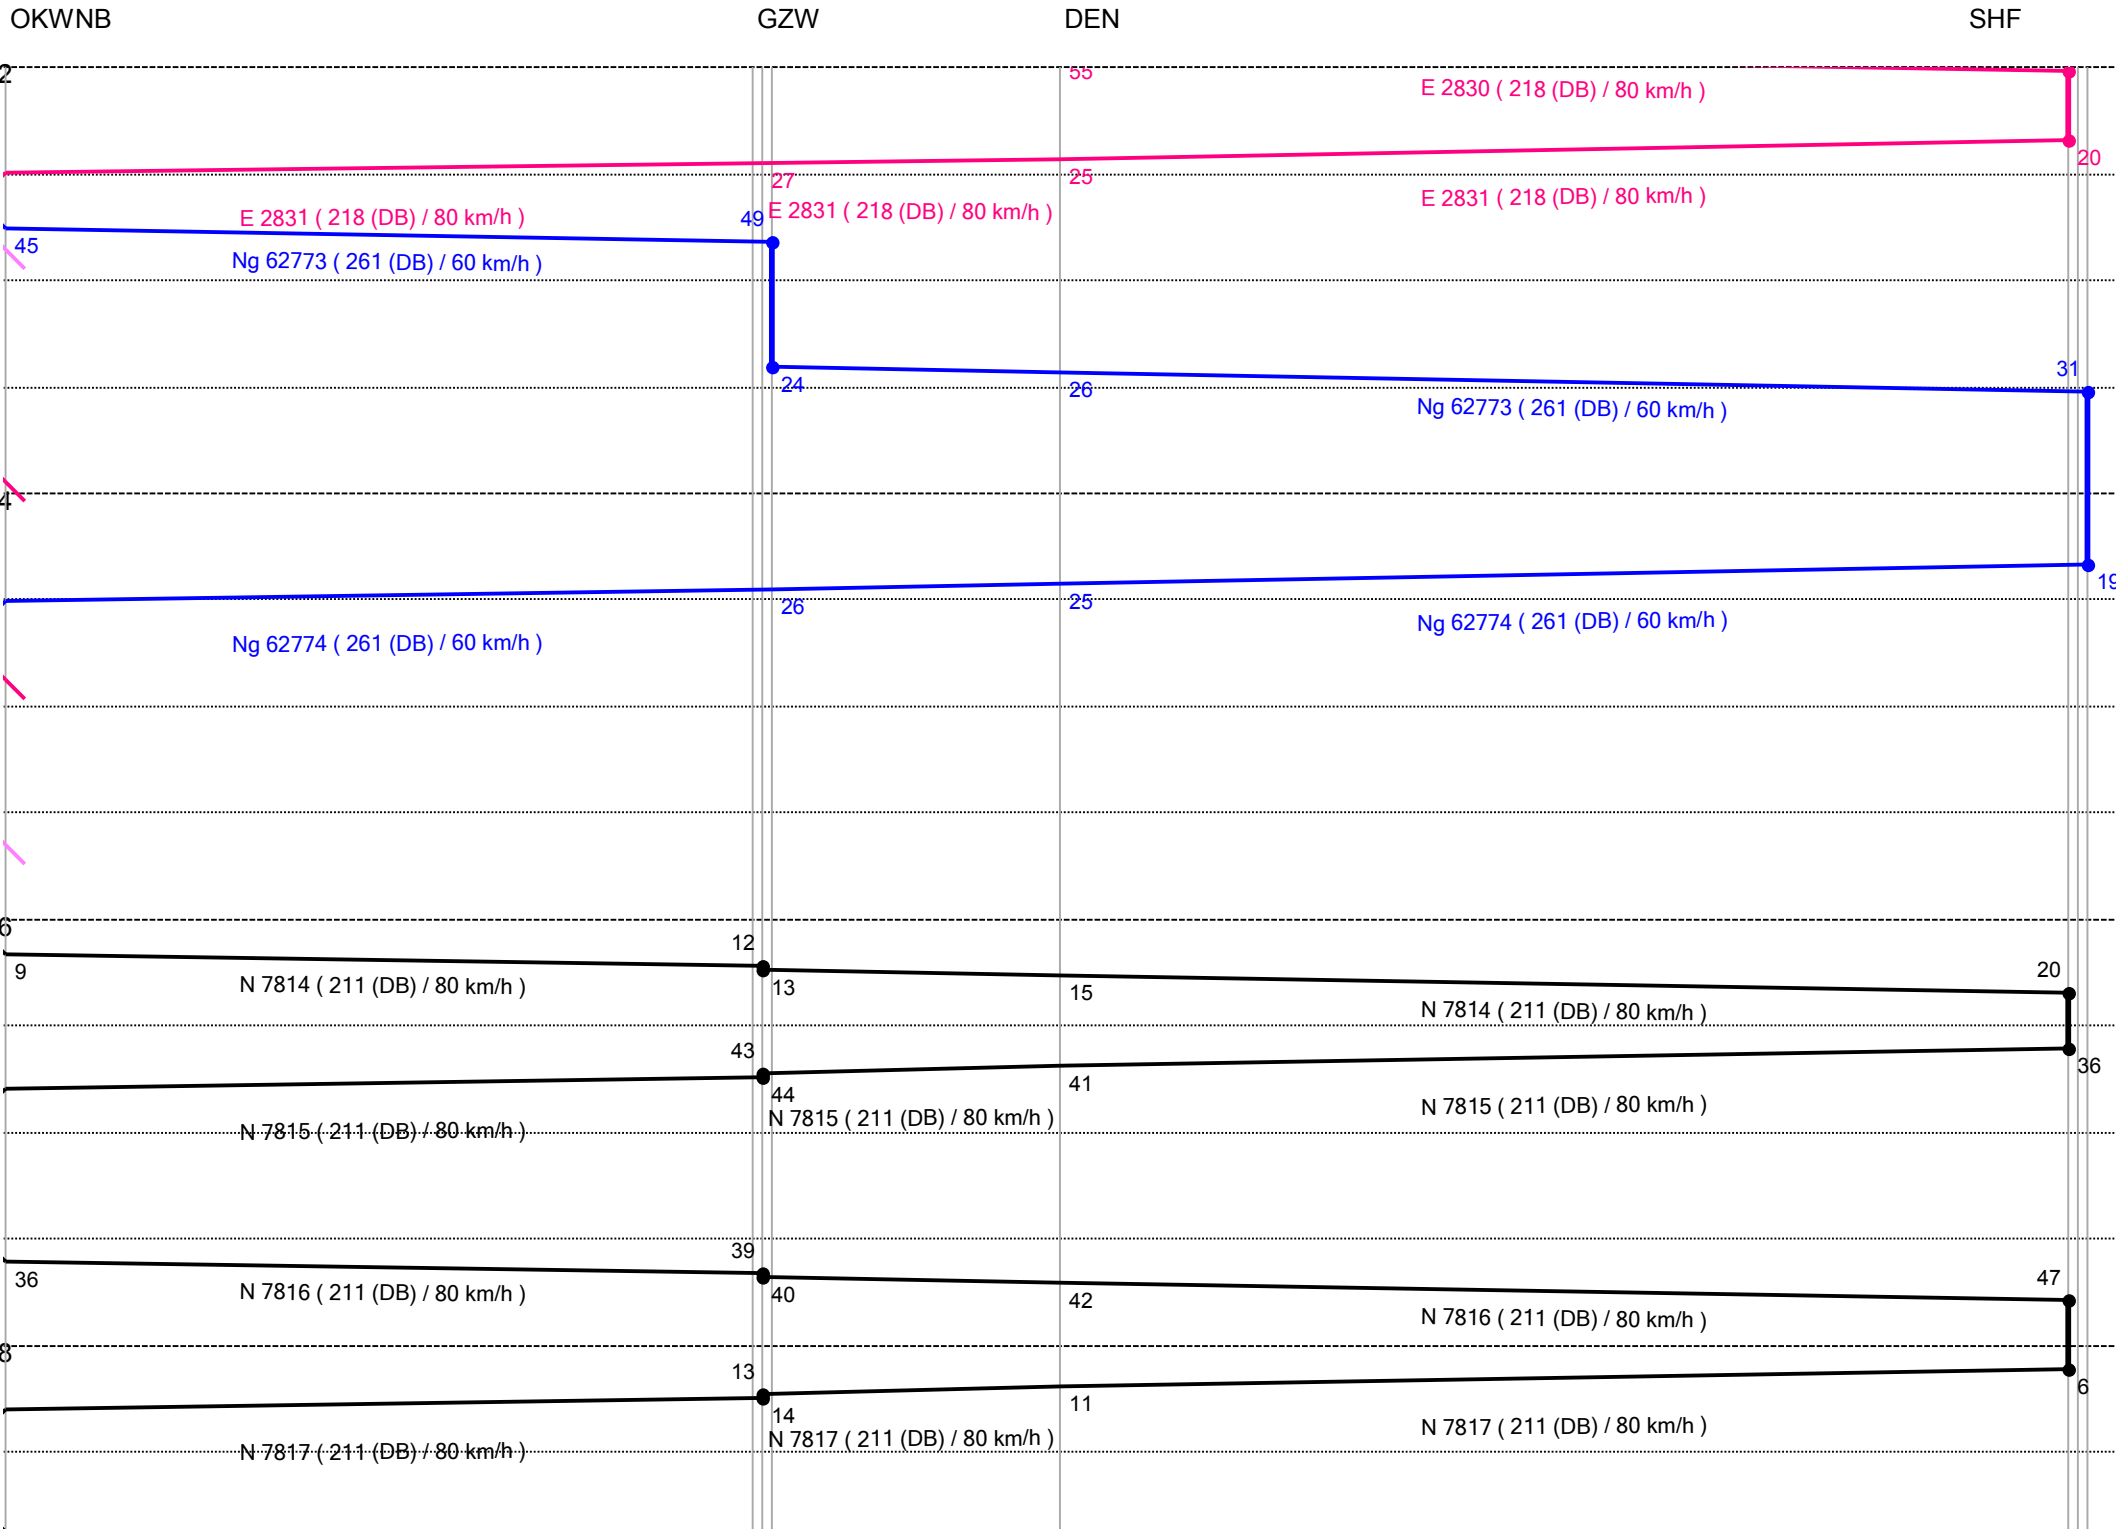

44

Lz 78431 (218 (DB) / 100 km/h)

Lg 59431 (218 (DB) / 80 km/h)

N 7810 (211 (DB) / 80 km/h)

N 7811 (211 (DB) / 80 km/h)

30

34

53

54

22

23

48

31

33

56

20

N 7811 (211 (DB) / 80 km/h)

Lz 78431 (218 (DB) / 100 km/h)

Lg 59431 (218 (DB) / 80 km/h)

N 7810 (211 (DB) / 80 km/h)

N 7811 (211 (DB) / 80 km/h)

36

28

1

15

OKWNB

GZW

DEN

SHF