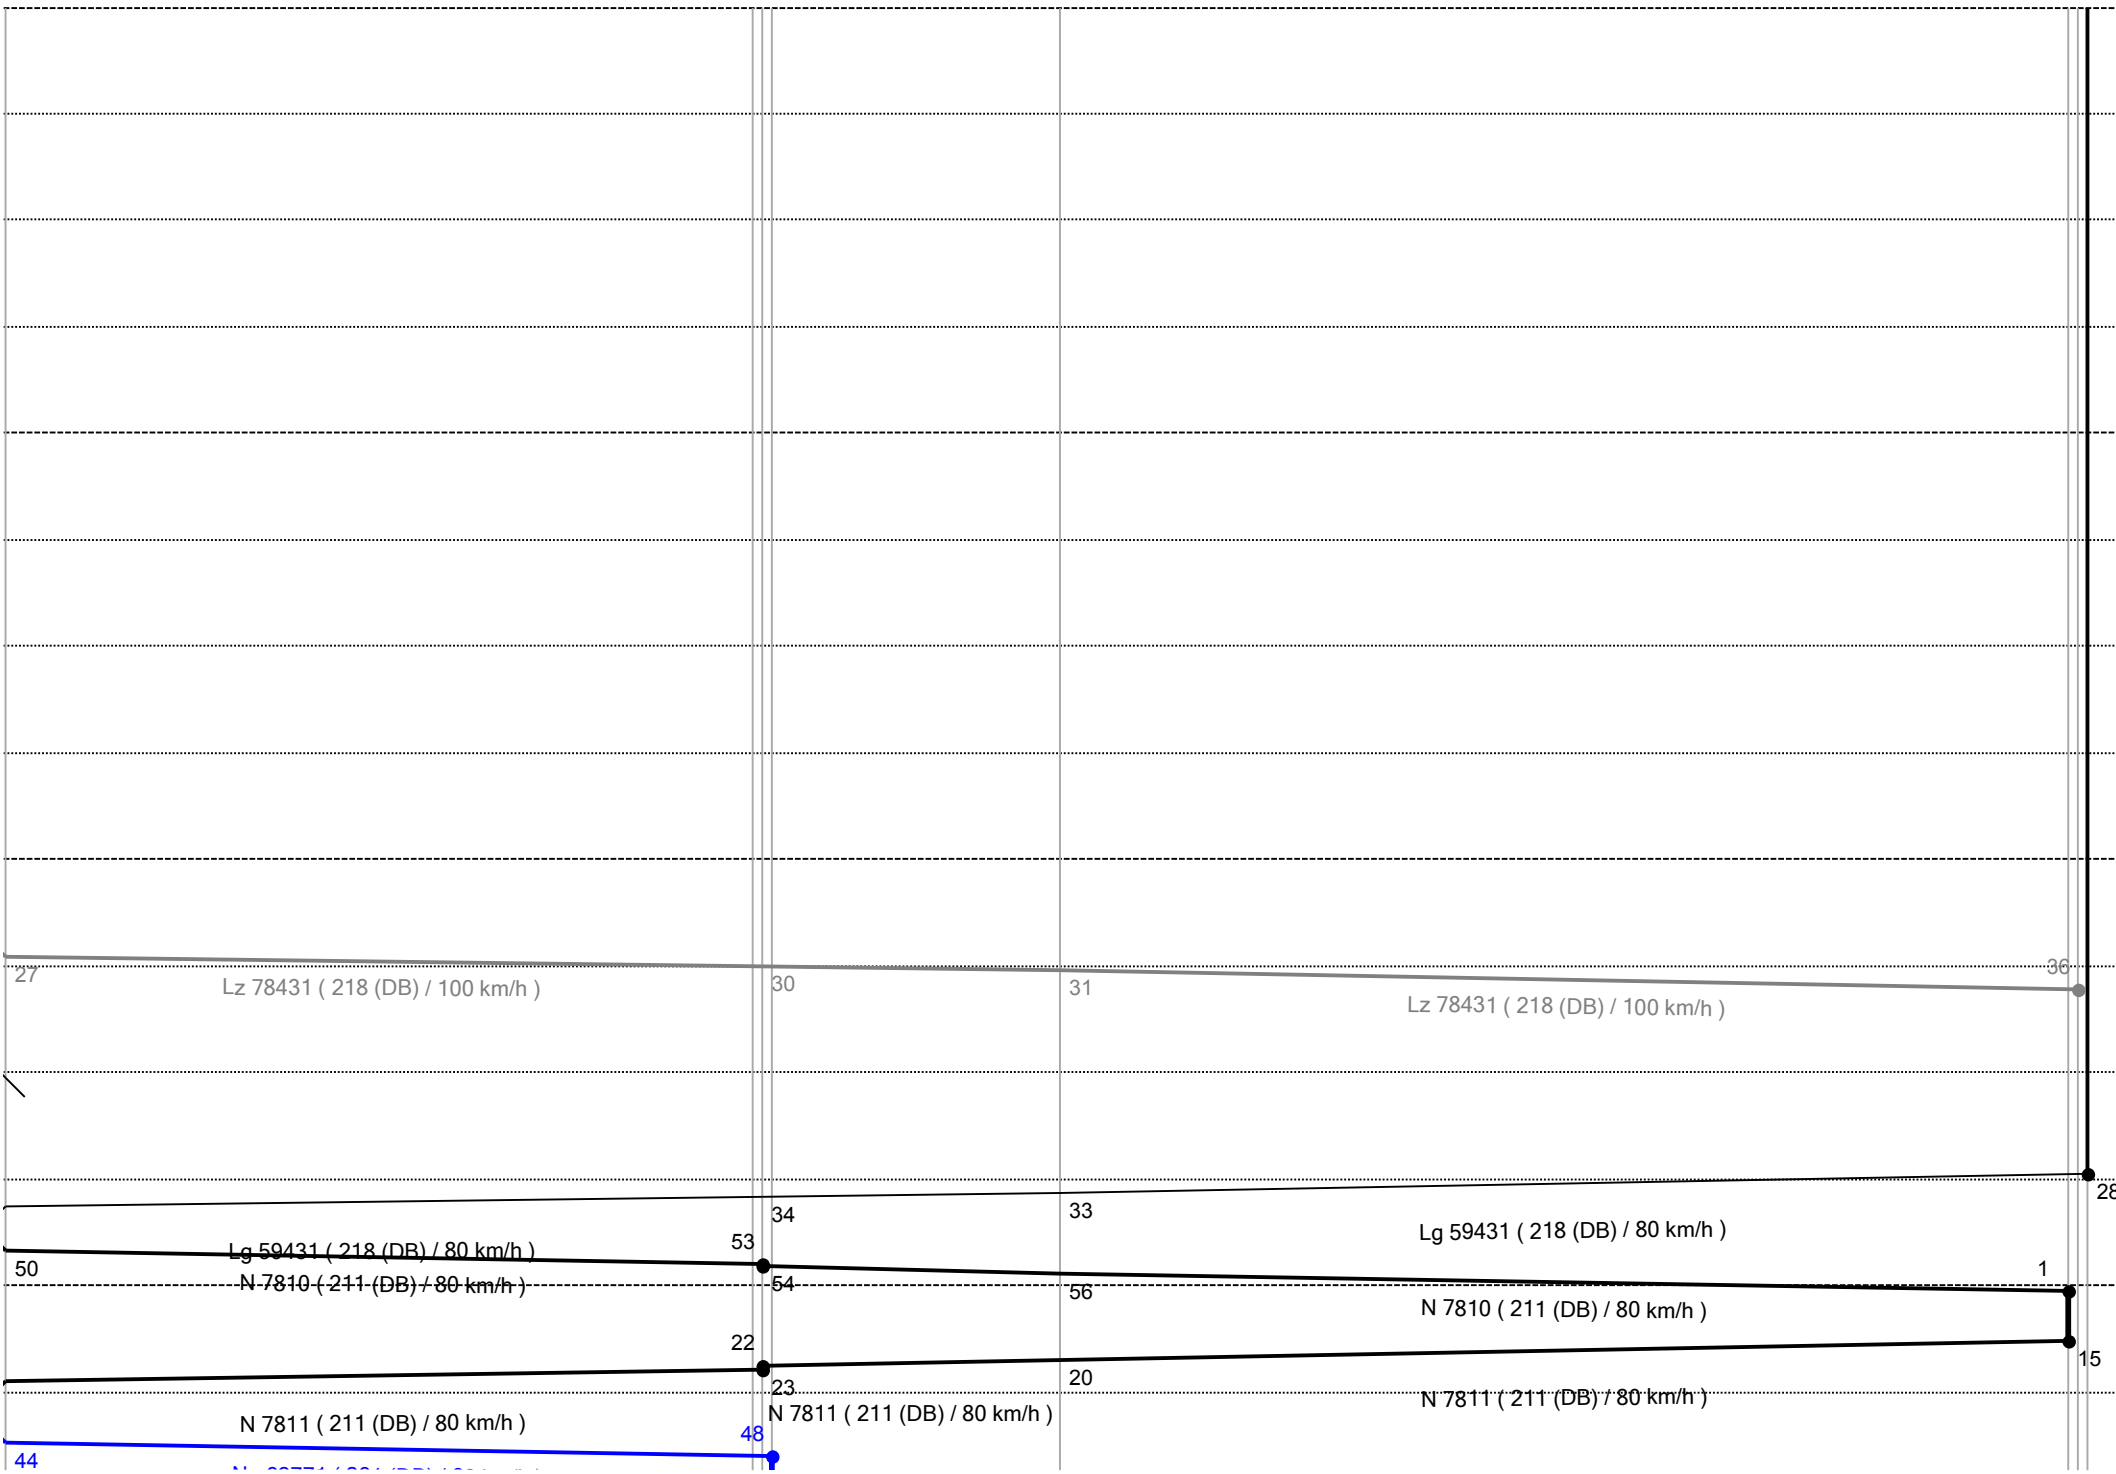

OKWNB

GZW

DEN

SHF

0

2

4

6

44

Lz 78431 (218 (DB) / 100 km/h)

Lg 59431 (218 (DB) / 80 km/h)

N 7810 (211 (DB) / 80 km/h)

N 7811 (211 (DB) / 80 km/h)

30

34

53

54

22

23

48

31

33

56

20

N 7811 (211 (DB) / 80 km/h)

Lz 78431 (218 (DB) / 100 km/h)

Lg 59431 (218 (DB) / 80 km/h)

N 7810 (211 (DB) / 80 km/h)

N 7811 (211 (DB) / 80 km/h)

36

28

1

15