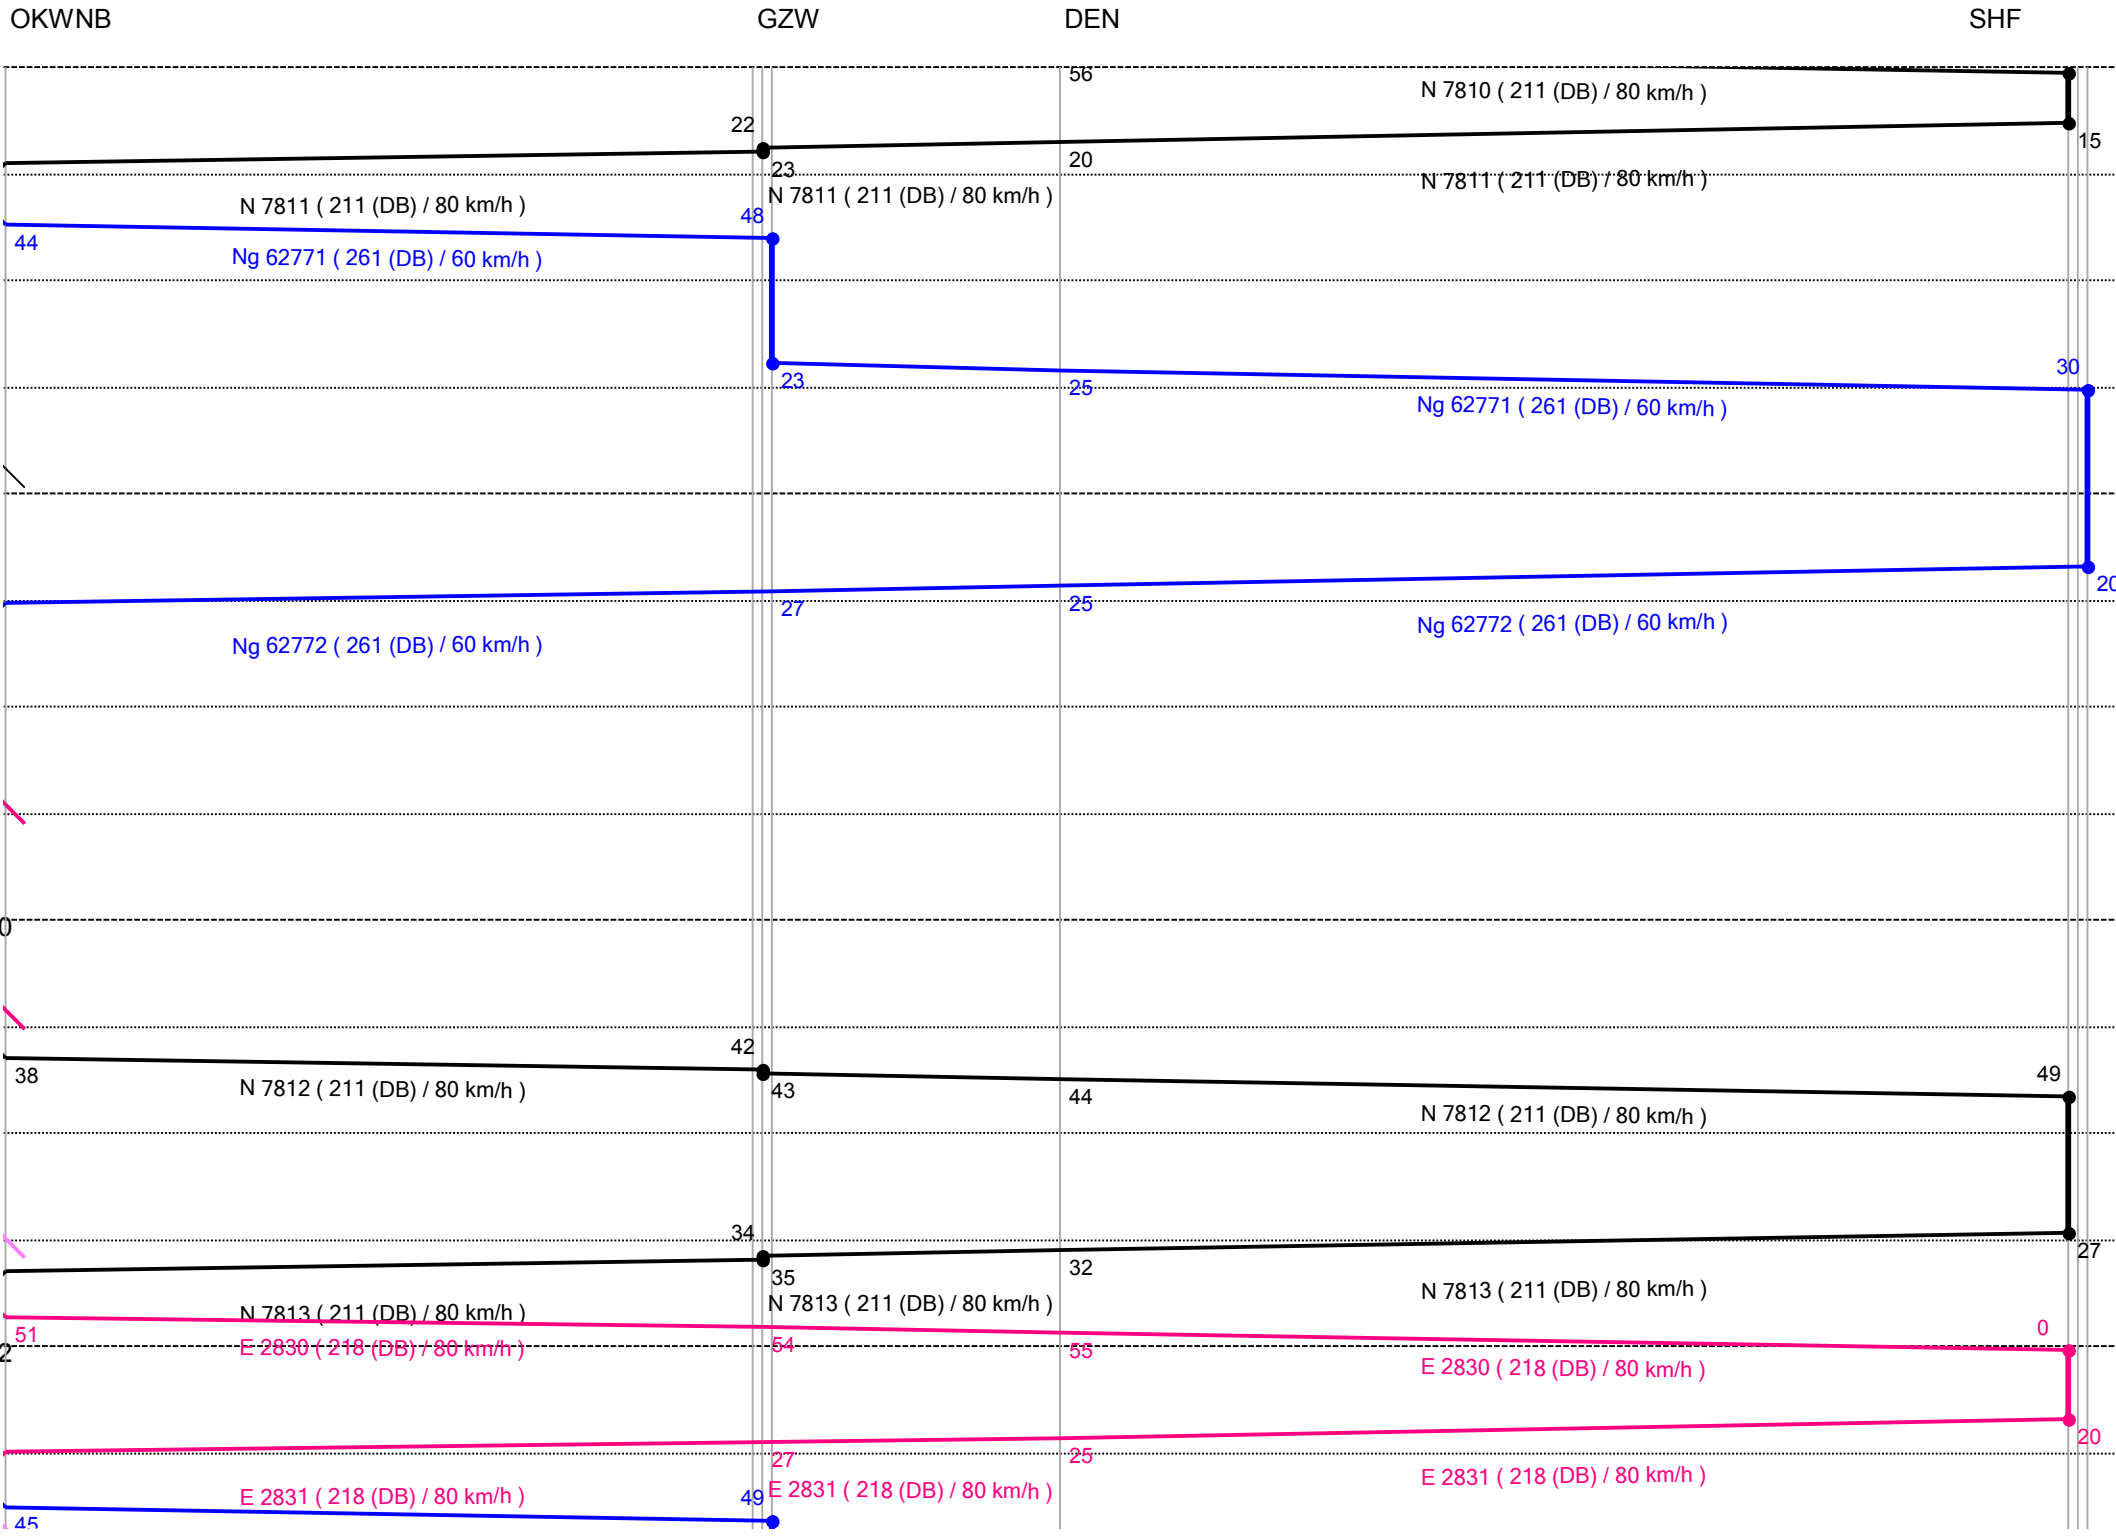

OKWNB

GZW

DEN

SHF

0

2

4

6

54

22

23

48

31

33

56

20

N 7811 (211 (DB) / 80 km/h)

Lz 78431 (218 (DB) / 100 km/h)

Lg 59431 (218 (DB) / 80 km/h)

N 7810 (211 (DB) / 80 km/h)

N 7811 (211 (DB) / 80 km/h)

36

28

1

15

OKWNB

GZW

DEN

SHF