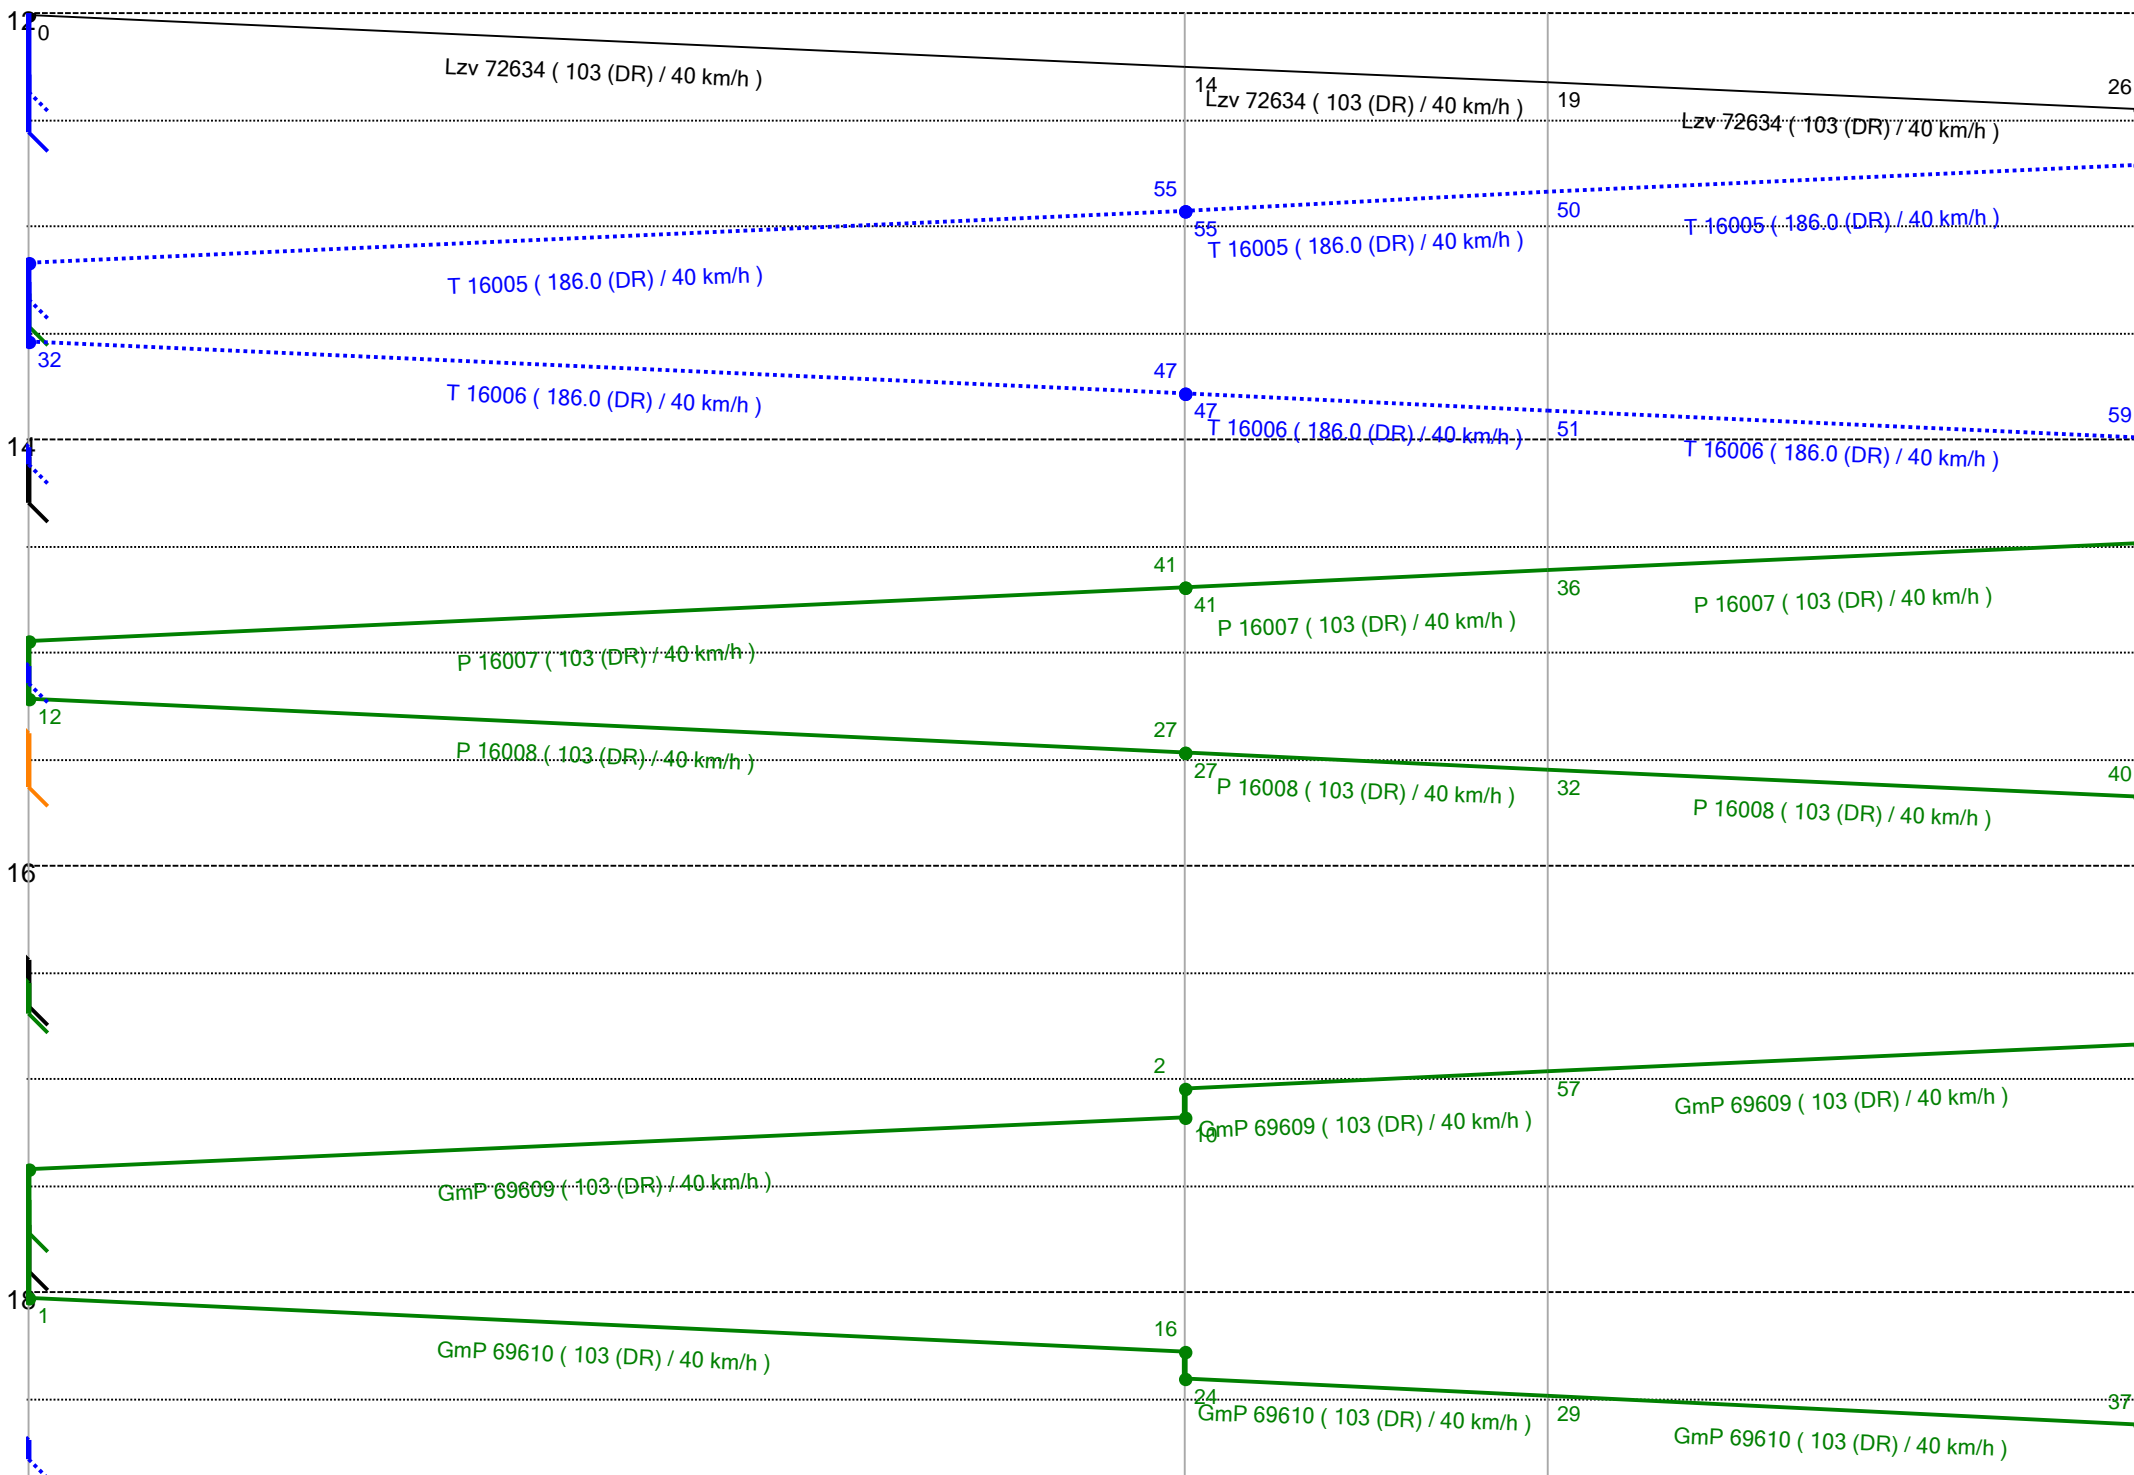

55

T 16014 (186.0 (DR) / 40 km/h)

56

GmP 69601 (103 (DR) / 40 km/h)

GmP 69601 (103 (DR) / 40 km/h)

51

GmP 69601 (103 (DR) / 40 km/h)

10

GmP 69602 (103 (DR) / 40 km/h)

GmP 69602 (103 (DR) / 40 km/h)

18

23

GmP 69602 (103 (DR) / 40 km/h)

30

REN

ALZ

GWSHT

FW

REN

ALZ

GWSHT

FW