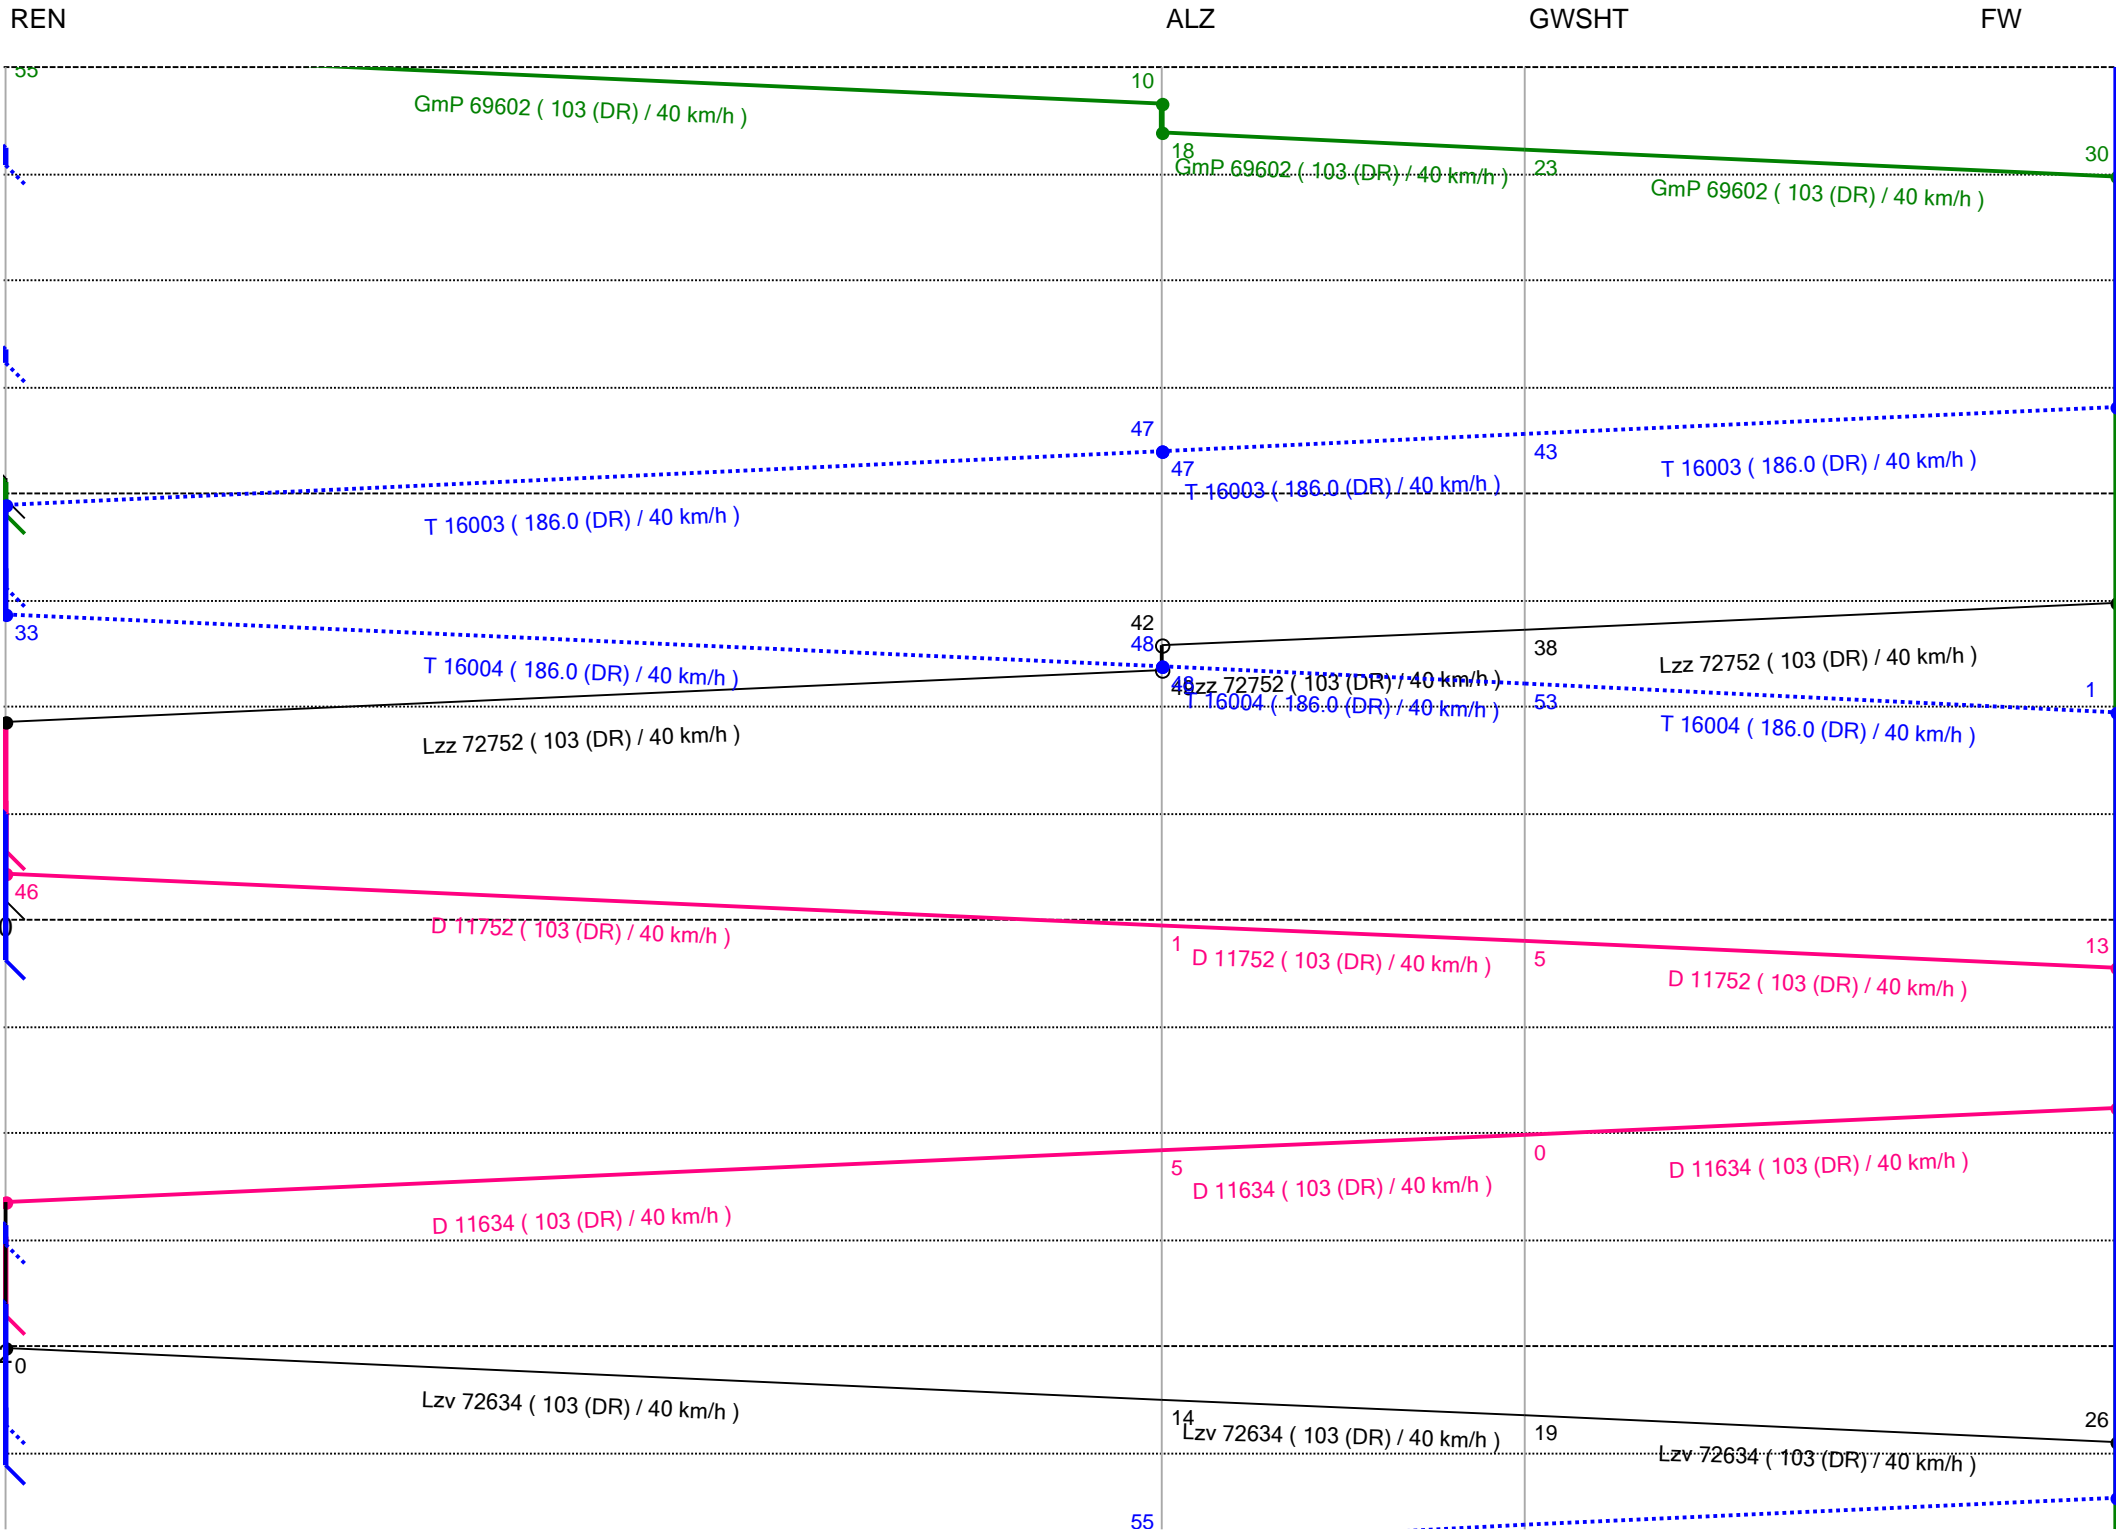

REN

ALZ

GWSHT

FW

0

2

4

6

55

T 16014 (186.0 (DR) / 40 km/h)

56

GmP 69601 (103 (DR) / 40 km/h)

GmP 69601 (103 (DR) / 40 km/h)

51

GmP 69601 (103 (DR) / 40 km/h)

10

GmP 69602 (103 (DR) / 40 km/h)

GmP 69602 (103 (DR) / 40 km/h)

18

23

GmP 69602 (103 (DR) / 40 km/h)

30

REN

ALZ

GWSHT

FW

REN

ALZ

GWSHT

FW