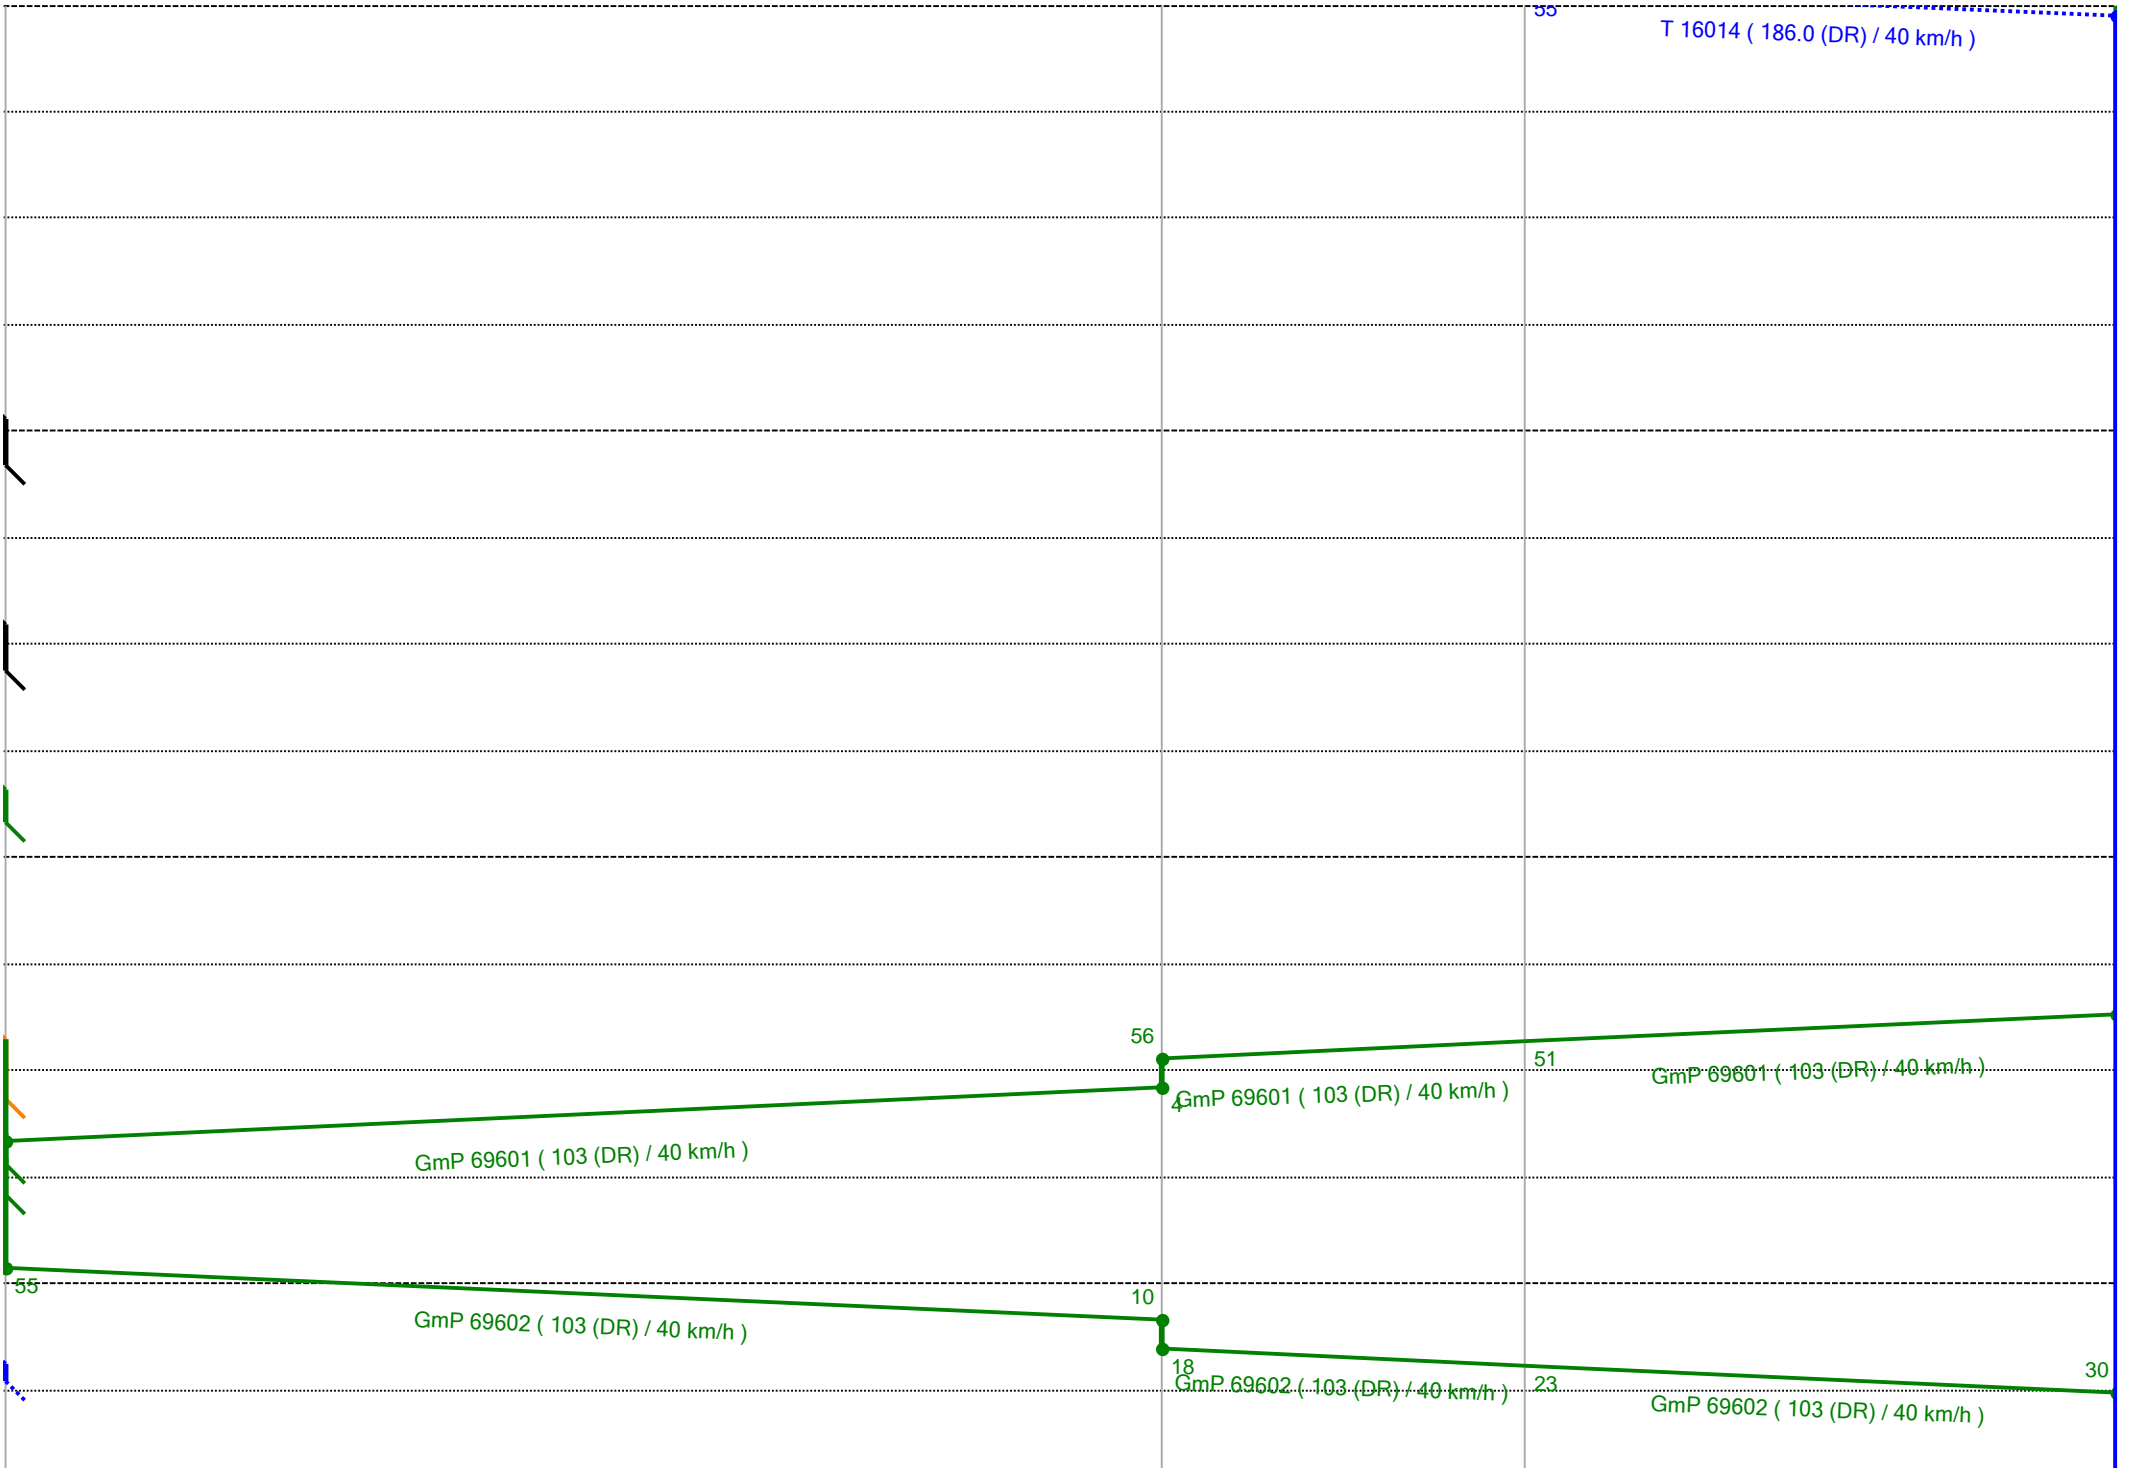

REN

ALZ

GWSHT

FW

0

2

4

6

55

T 16014 (186.0 (DR) / 40 km/h)

56

GmP 69601 (103 (DR) / 40 km/h)

GmP 69601 (103 (DR) / 40 km/h)

51

GmP 69601 (103 (DR) / 40 km/h)

10

GmP 69602 (103 (DR) / 40 km/h)

GmP 69602 (103 (DR) / 40 km/h)

18

23

GmP 69602 (103 (DR) / 40 km/h)

30

REN

ALZ

GWSHT

FW

REN

ALZ

GWSHT

FW